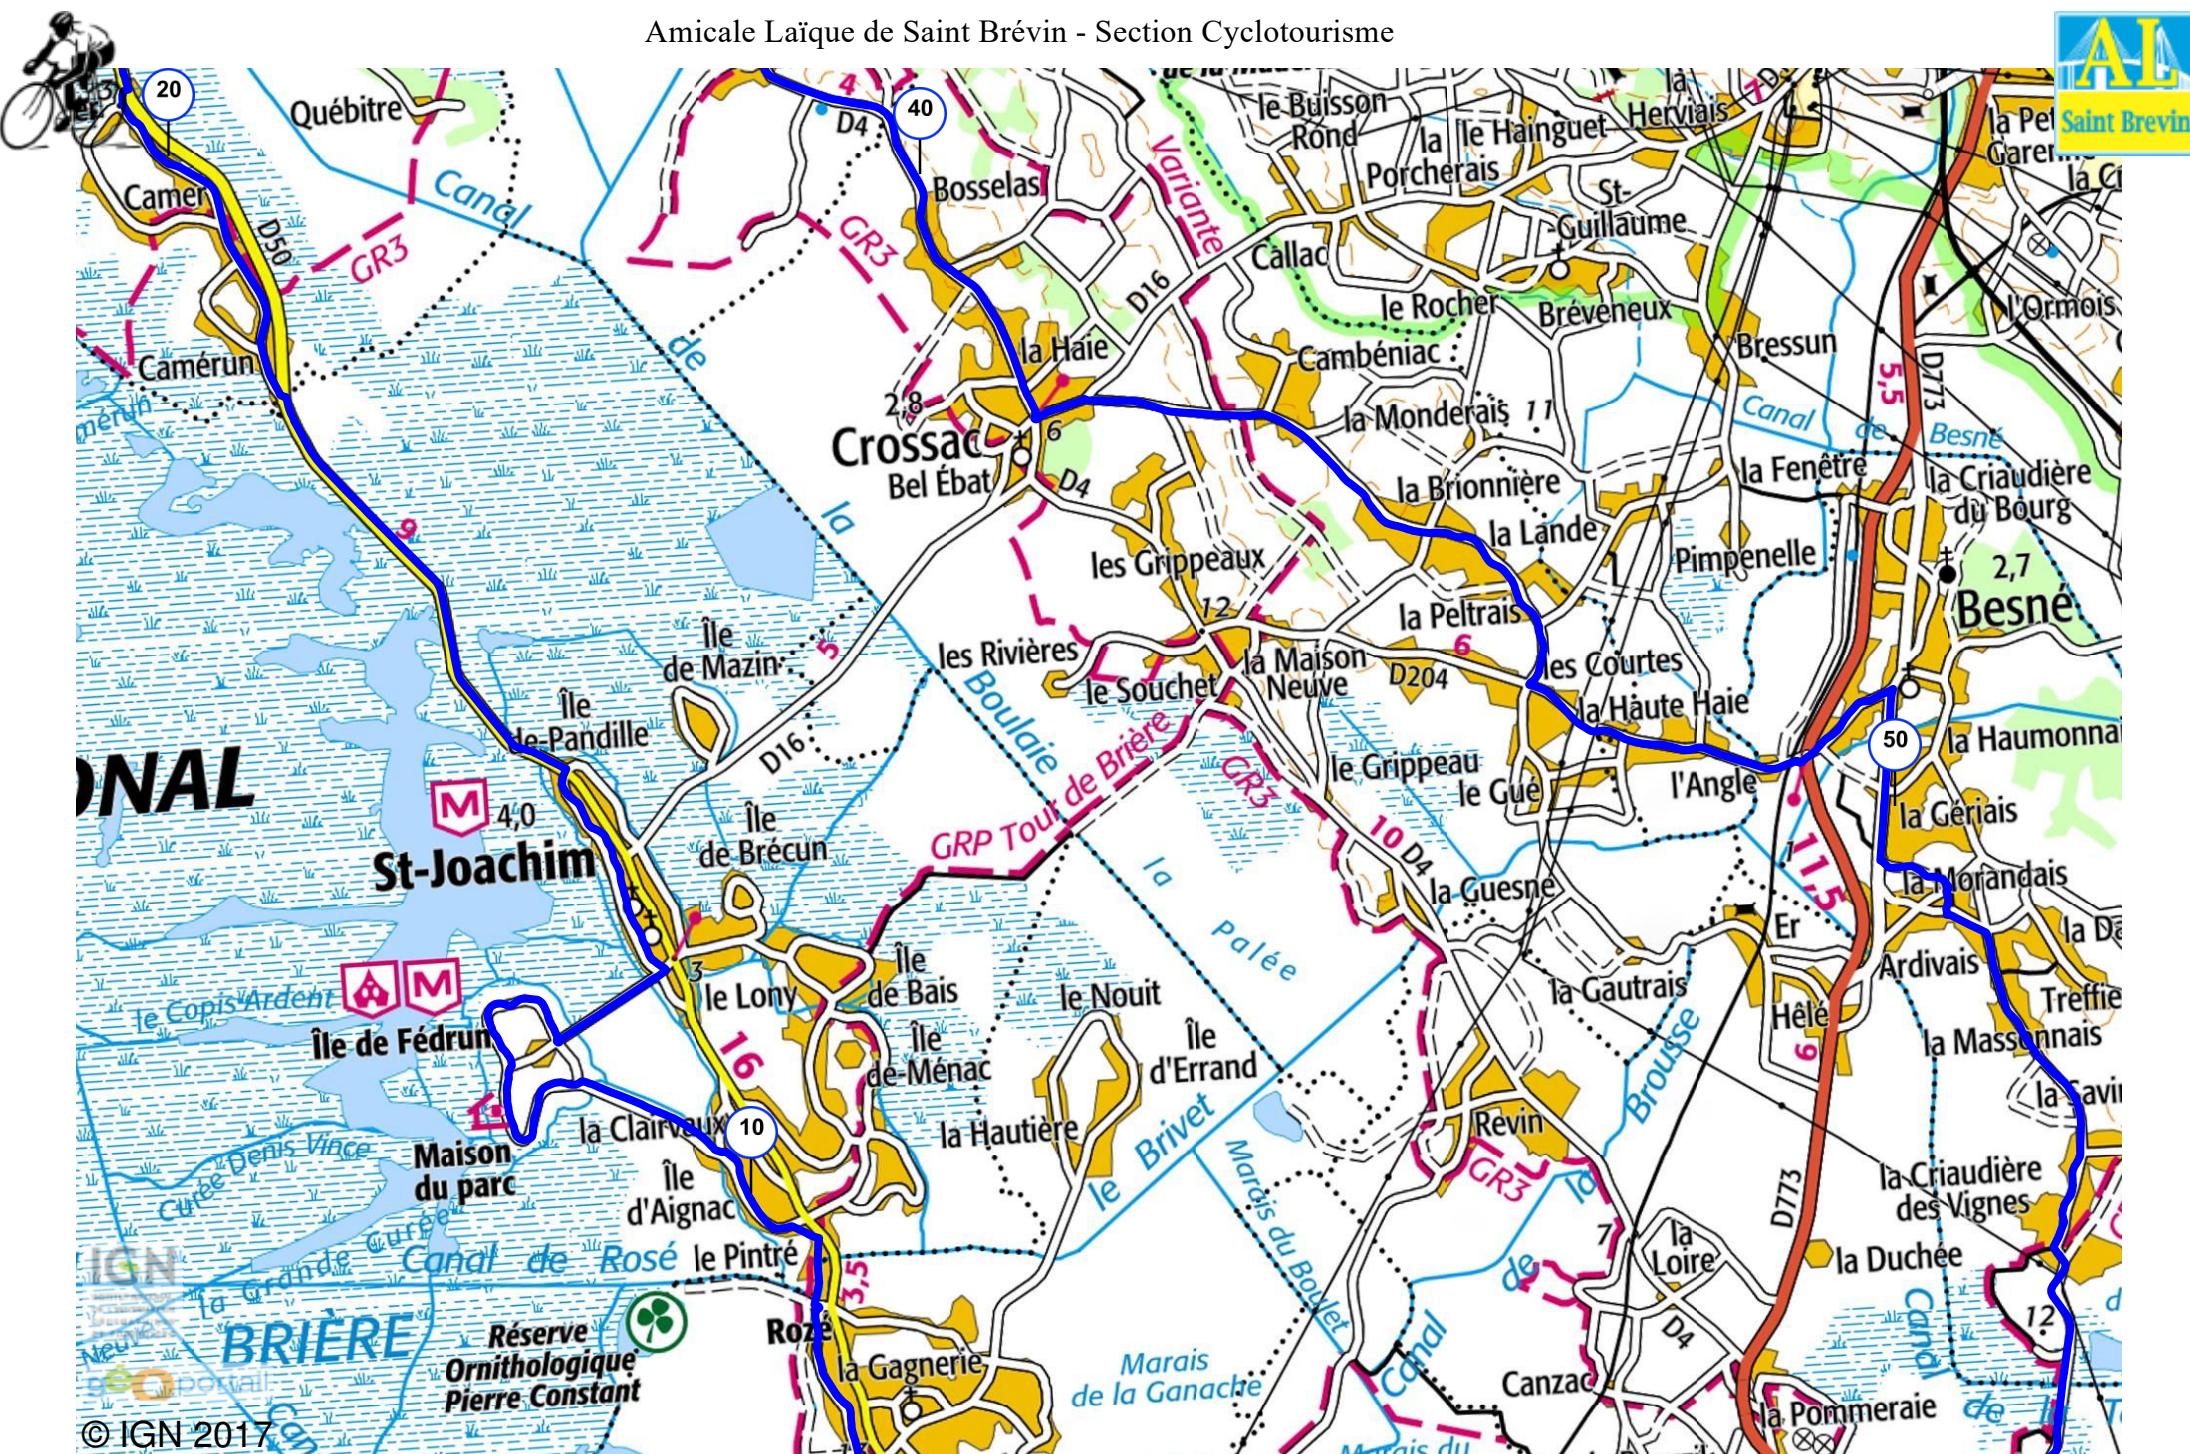

CO4a - Nord Loire - Fédrun - Missillac - Crossac (70km)

CO4a - Nord Loire - Fédrun - Missilac - Crossac (70km)